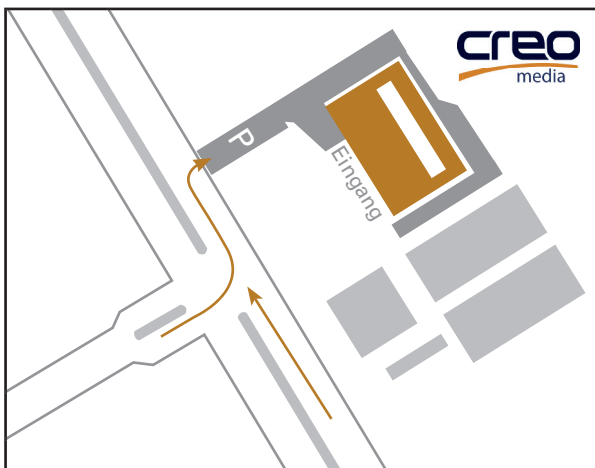

Anfahrt

creo-media GmbH
 Bischofsholer Damm 89
 30173 Hannover
 Telefon: 0511-12401-520
 e-mail: info@creo-media.de
 www.creo-media.de

Aus Richtung Norden:

A7 Abfahrt Kreuz Hannover/Kirchhorst in Richtung Messe Messe-Schnellweg
 Abfahrt Hannover-Bult nach rechts Richtung Bult in den Bischofsholer Damm

Aus Richtung Osten und Westen:

A2 Abfahrt Kreuz Hannover-Buchholz in Richtung Messe Messe-Schnellweg
 Abfahrt Hannover-Bult nach rechts Richtung Bult in den Bischofsholer Damm

Aus Richtung Süden:

A7 Abfahrt Dreieck Hannover-Süd in Richtung Messe auf die A37 / B6 (Messe-Schnellweg)
 Messe-Schnellweg Abfahrt Hannover-Bult nach links Richtung Bult in den Bischofsholer Damm

Aus Richtung Innenstadt:

Beschilderung Richtung Rathaus folgen, links vom Rathaus ist der Aegidientorplatz, vom Rathaus kommend links in den Aegidientorplatz einbiegen, halbrechts in die Marienstraße einbiegen, Marienstraße für 1,3 km folgen, nach der Eisenbahn-Unterführung rechts in den Bischofsholer Damm.